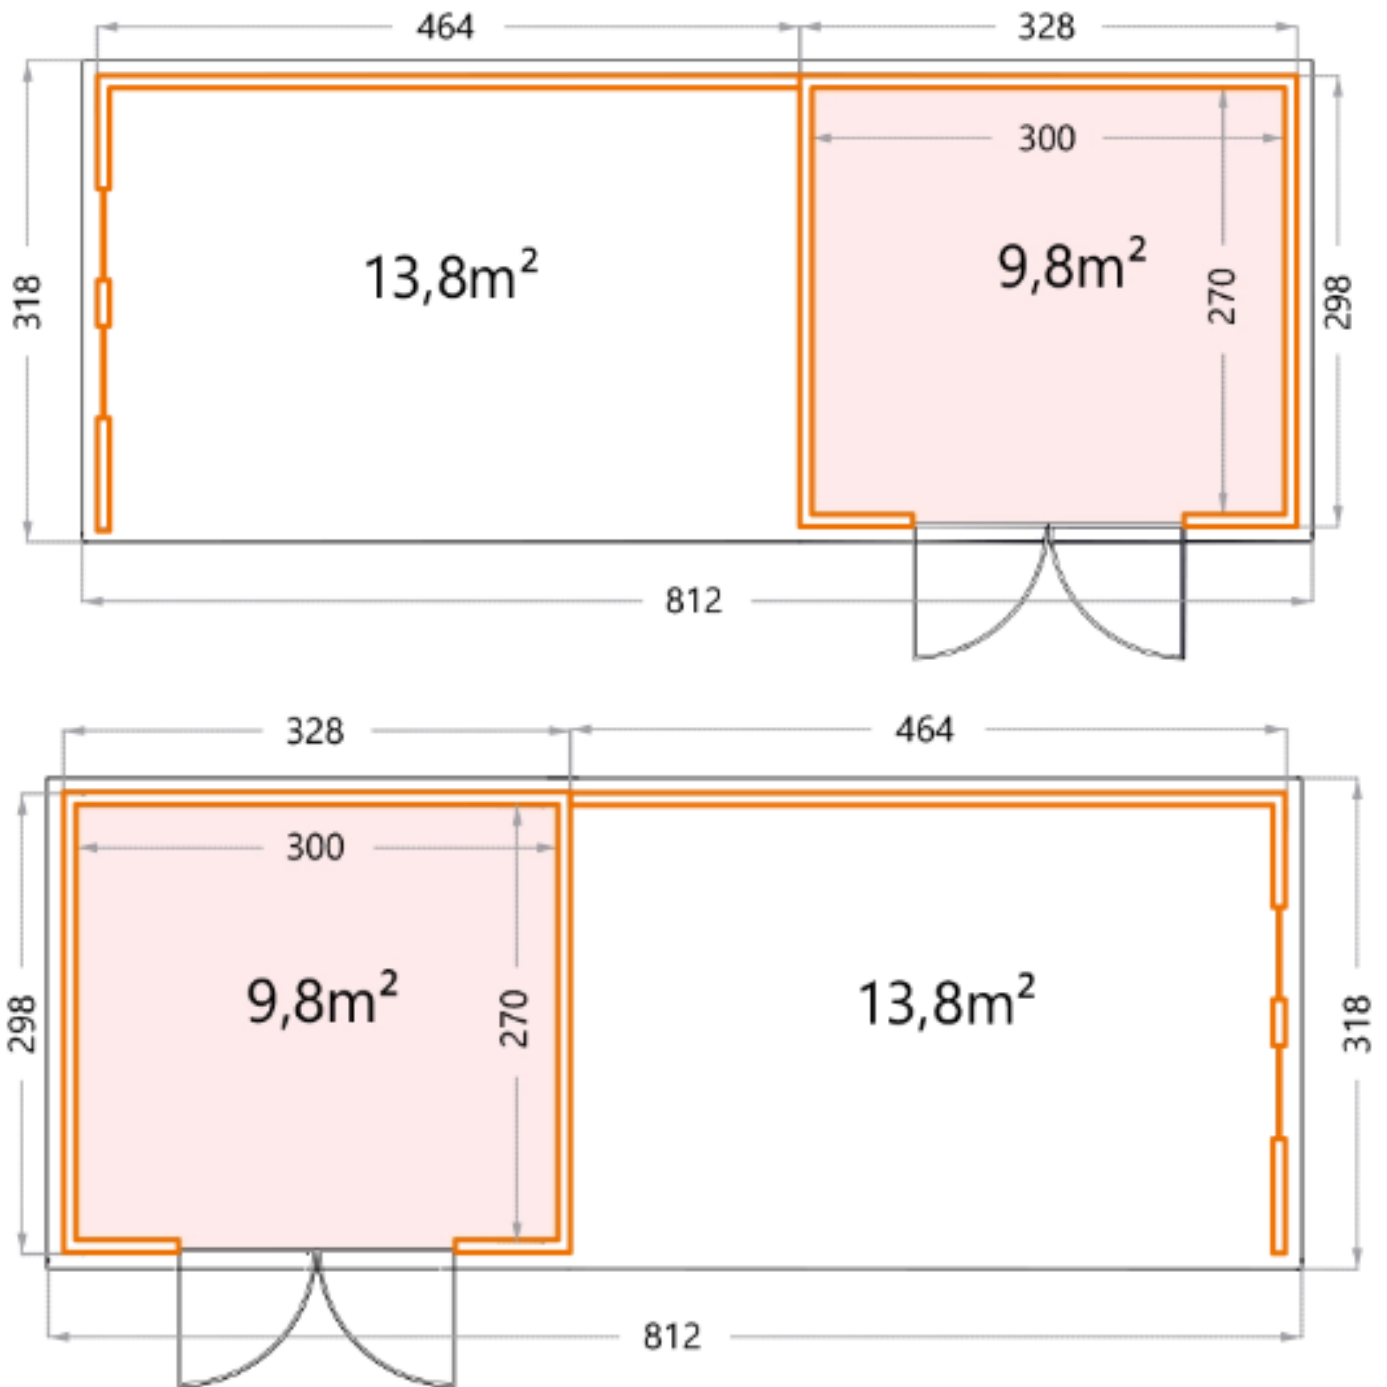

**Hoogte: 219 cm.**

**Deuropening - dubbele deur: 177x198 cm.**

**Lounge extra large: Buitenmaat: 464x298 cm**

**Binnenmaat: 450x270 cm.**

## Ramen aanbouw

**Hoogte: 219 cm.**

**Deuropening - dubbele deur: 177x198 cm.**

**Lounge extra large: Buitenmaat: 464x298 cm**

**Binnenmaat: 450x270 cm.**